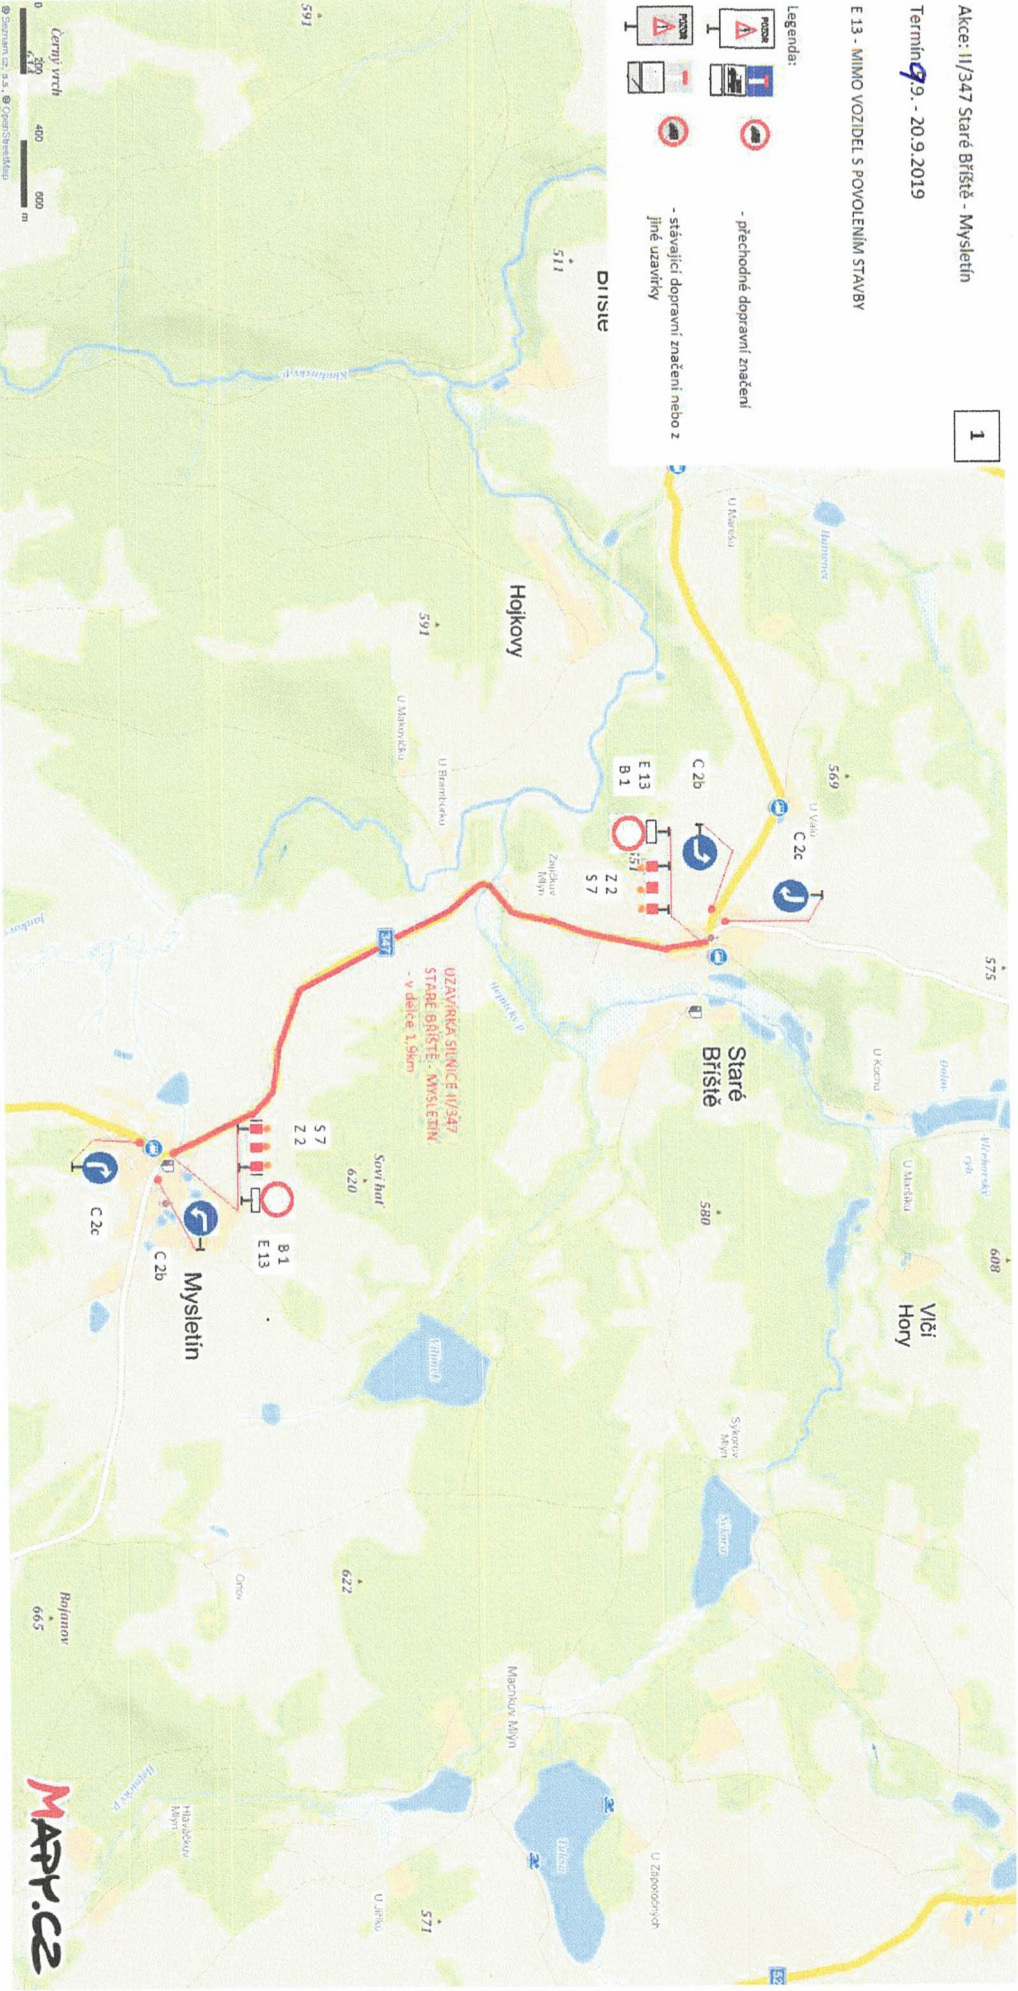

Akce: II/347 Staré Břístě - Myslétín

Termín: 9. - 20.9.2019

E 13 - MIMO VOZIDEL S POVOLENÍM STAVBY

1

- Legenda:
- přechodné dopravní značení
 - stávající dopravní značení nebo z jiné uzavírky

Akce: II/347 Staré Břístě - Mysletín

Termín: 9. - 20.9.2019

E 13 - MIMO VOZIDEL S POVOLENÍM STAVBY

2

Legenda:

-  - přechodné dopravní značení
-  - stávající dopravní značení nebo jiné uzavírky

Akce: II/347 Staré Brstě - Myslétín

Termín: 9. - 20.9.2019

4

Legenda:

- střední dopravní značení
- přechodné dopravní značení
- stávající dopravní značení nebo z jiných uzavírek