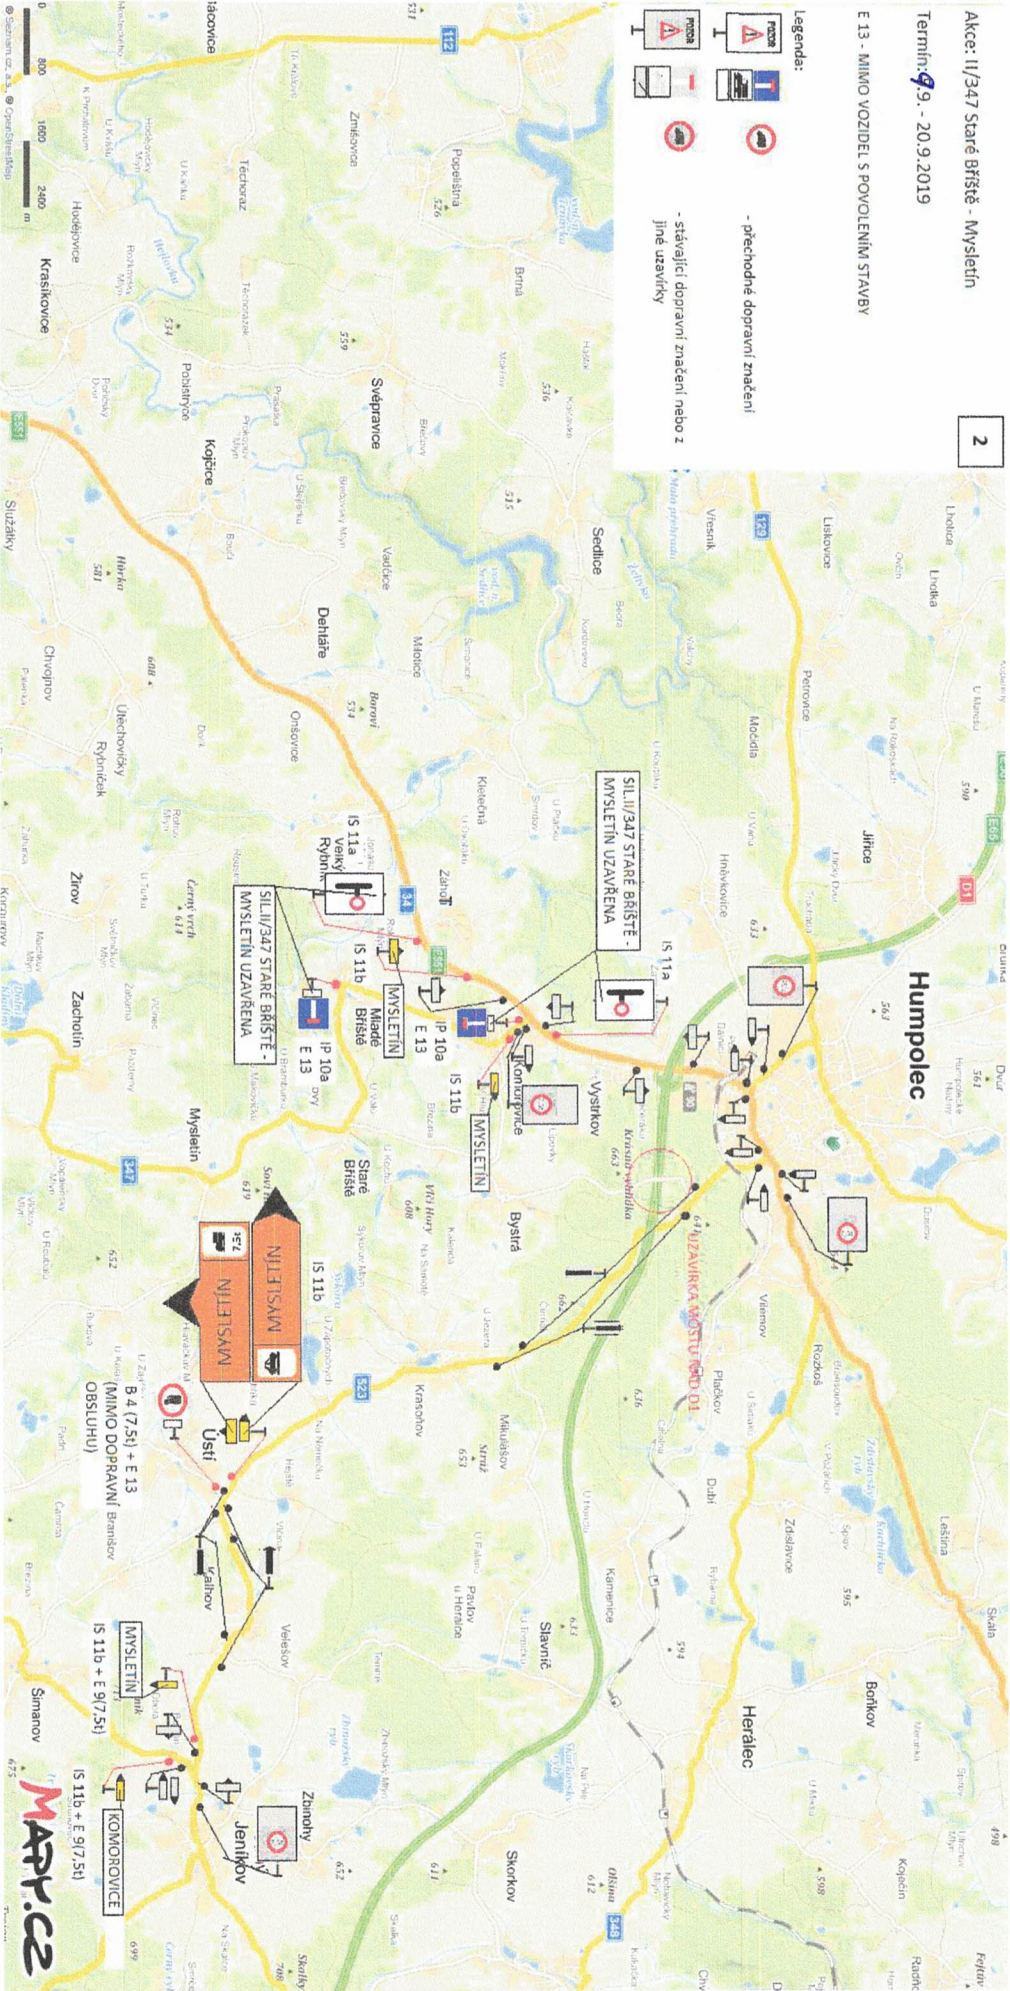

Akce: II/347 Staré Břístě - Myslétín

Termín: 9. - 20.9.2019

E 13 - MIMO VOZIDEL S POVOLENÍM STAVBY

1

- Legenda:
- přechodné dopravní značení
 - stávající dopravní značení nebo z jiné uzavírky

Akce: II/347 Staré Břístě - Mysletín

Termín: 9. - 20.9.2019

E 13 - MIMO VOZIDEL S POVOLENÍM STAVBY

2

Legenda:

-  - přechodné dopravní značení
-  - stávající dopravní značení nebo jiné uzavírky

Akce: II/347 Staré Brstě - Myslétín

Termín: 9. - 20.9.2019

4

Legenda:

- střední dopravní značení
- přechodné dopravní značení
- stávající dopravní značení nebo z jiných uzavírek