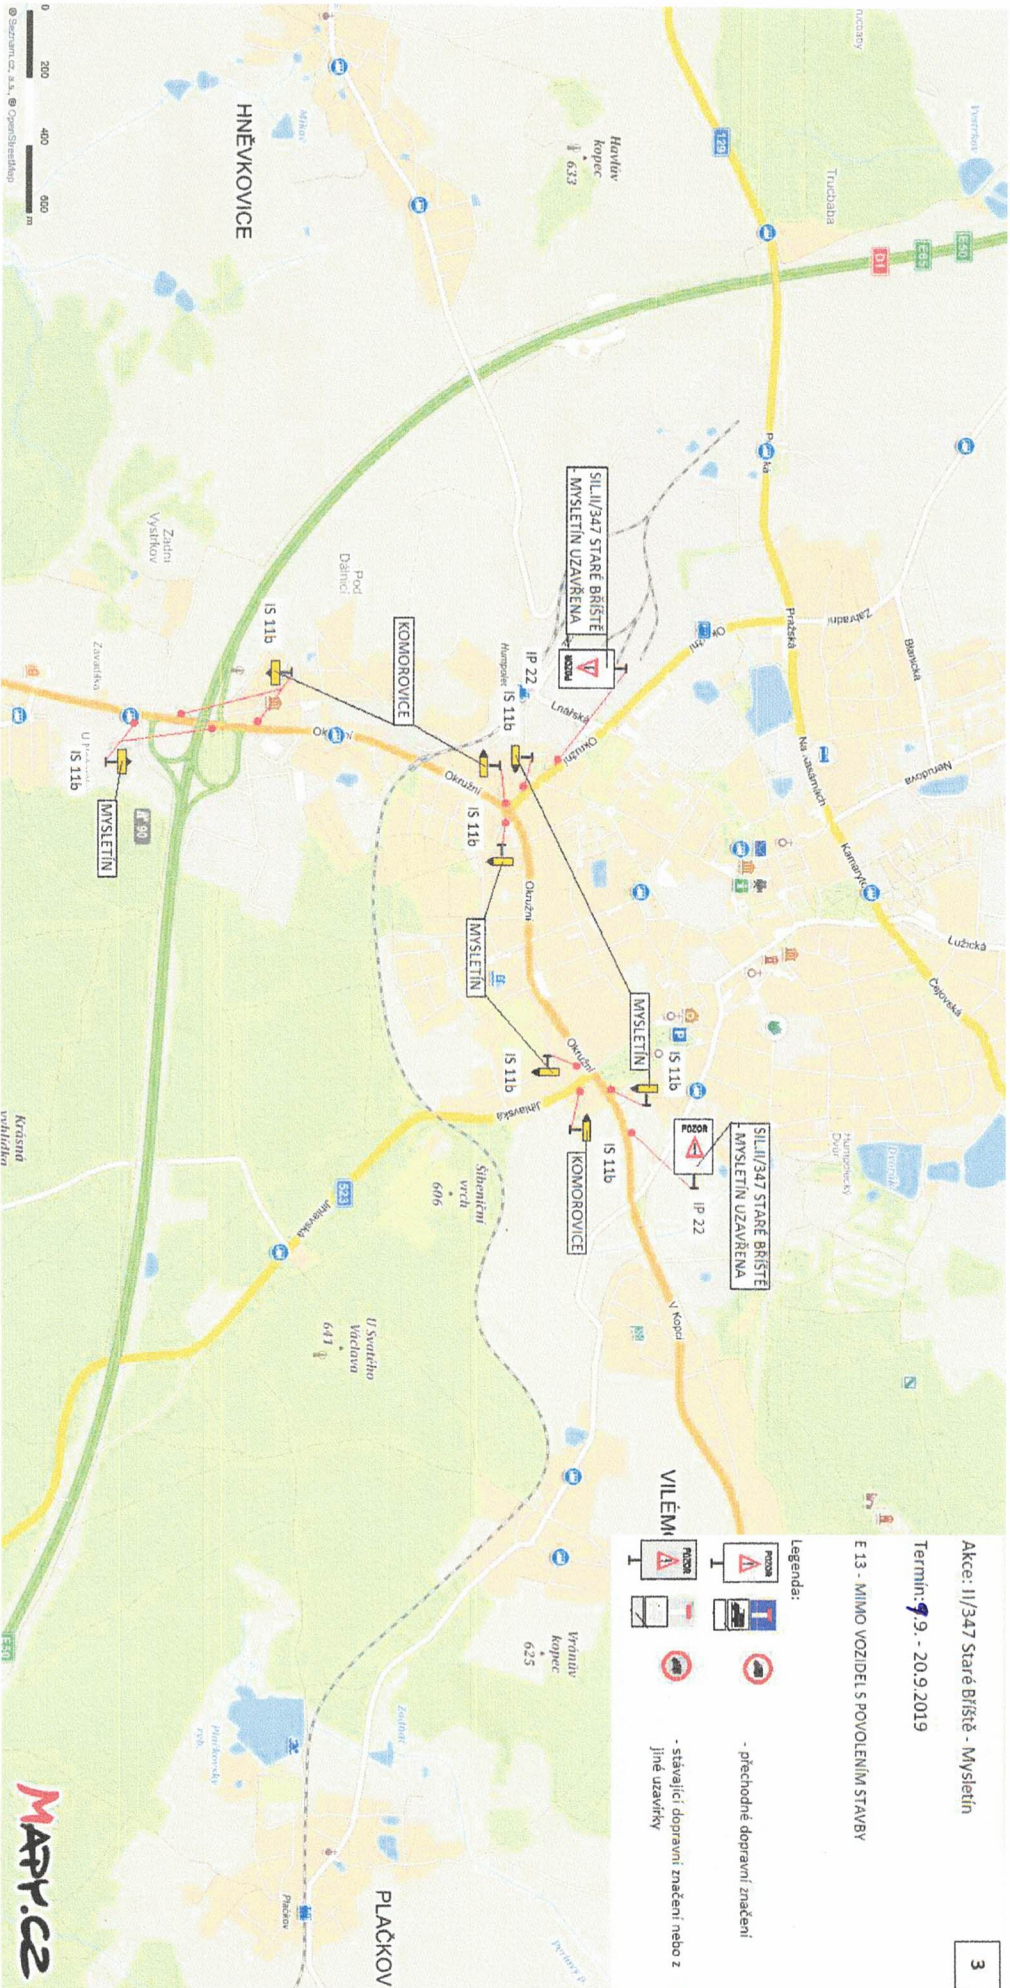

Akce: II/347 Staré Břístě - Myslétín

Termín: 9. - 20.9.2019

E 13 - MIMO VOZIDEL S POVOLENÍM STAVBY

1

- Legenda:
- přechodné dopravní značení
 - stávající dopravní značení nebo z jiné uzavírky

Akce: II/347 Staré Břístě - Mysletín

Termín: 9. - 20.9.2019

E 13 - MIMO VOZIDEL S POVOLENÍM STAVBY

2

Legenda:

-  - přechodné dopravní značení
-  - stávající dopravní značení nebo jiné uzavírky

Akce: II/347 Staré Brstě - Myslétín

Termín: 9. - 20.9.2019

4

Legenda:

- střední dopravní značení
- přechodné dopravní značení
- stávající dopravní značení nebo z jiných uzavírek